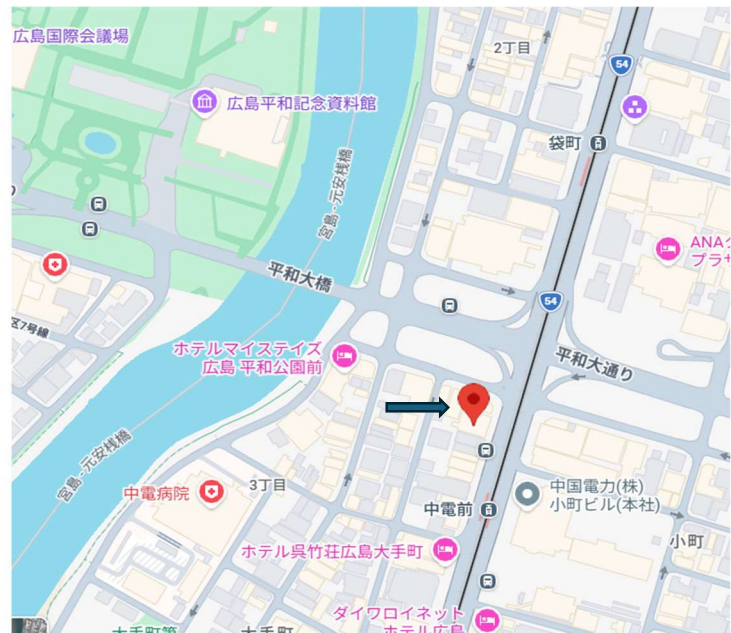

アクセスのご案内

所在地

〒730-0051

広島県広島市中区大手町 3 丁目 1-3

IT 大手町ビル 6 階

TEL (050) 6865-3880

E-mail : info@tsuchiya-foundation.or.jp

アクセス

- ・広島駅より
広島電鉄市内電車 宇品方面行 中電前下車 (所要約 20 分)
広電バス 市役所、江波方面行 中電前下車
広島バス 商工センター、吉島営業所行 放送会館前下車